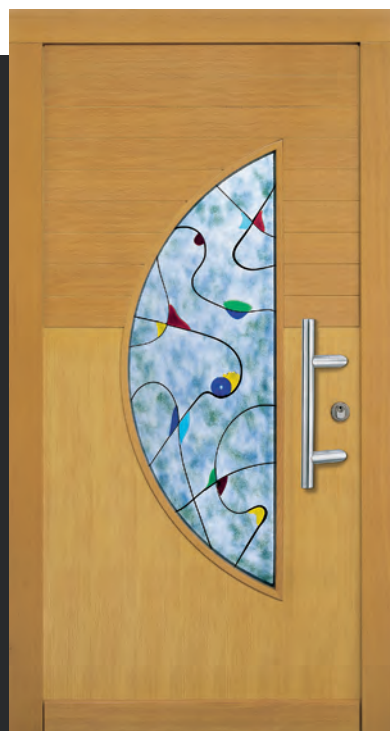

05. **SERIE 5000**